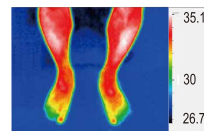

微血管較細，循環較慢，顏色較淡。

接觸30-60秒後

微血管變粗，循環變快，顏色變深。

接觸前

血液循環較慢，身體溫度較低。

接觸3分鐘後

血液循環變快，腳指、小腿溫度逐漸升高。

ES244012-023