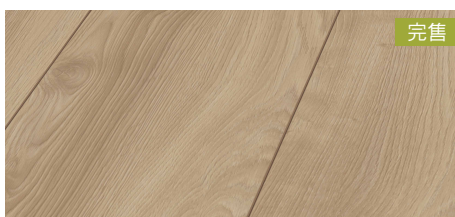

完售

ES244012-022
244mm x 10mm x 1845mm

清新素雅