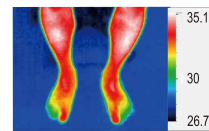

微血管較細，循環較慢，顏色較淡。

接觸30-60秒後

微血管變粗，循環變快，顏色變深。

接觸前

血液循環較慢，身體溫度較低。

接觸3分鐘後

血液循環變快，腳指、小腿溫度逐漸升高。

ES244012-023