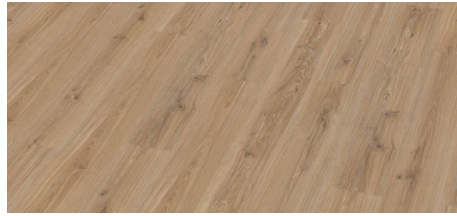

ES192812-024  
192mm x 8mm x 1285mm

晨曦森林

ES192812-025  
192mm x 8mm x 1285mm

霧灰森林

ES192812-026  
192mm x 8mm x 1285mm

日落森林

ES1932W-AS  
193mm x 8mm x 1380mm

阿爾斯特