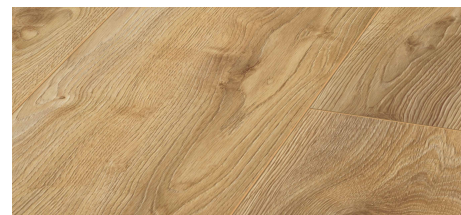

冬季戀歌

ES123812-018  
123mm x 8mm x 1285mm

橡木桶

ES123812-019  
123mm x 8mm x 1285mm

白色戀人

ES244012-020  
244mm x 10mm x 1845mm

樸真美善

完售