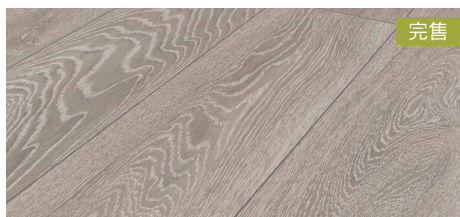

完售

ES192812-015
192mm x 8mm x 1285mm

灰色調調